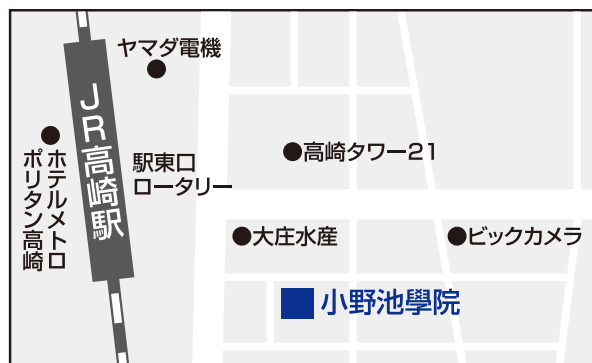

# 明治大学

## 2021年度 オンライン 入試説明会

日時

10月27日 火  
18:00～18:30

会場

小野池学院  
(JR高崎駅東口前)

内容

- 大学紹介(明治の特長・学部紹介など)
- 2021年度入試の説明
- 終了後、希望者には個別相談

事前申込制

こちらからアクセスしてお申し込みください▶  
※新型コロナウイルス感染拡大防止のため、教室定員の半分に  
人数制限をさせていただきます。

明治大学公式キャラクター「めいじろう」