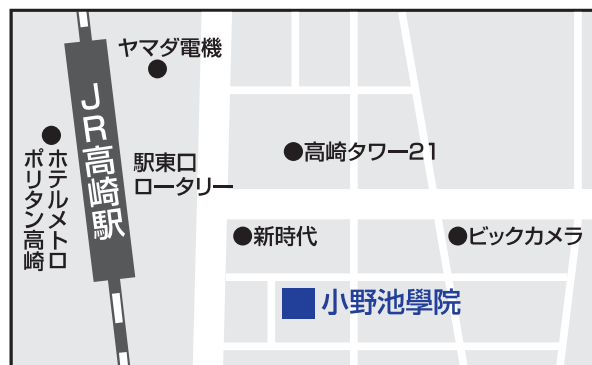

## 2025年度 一般選抜 入試説明会

日時 **11月7日 木**  
18:30~19:30

会場 **小野池學院**  
(JR高崎駅東口前)

※予備校に通っていない高校生や保護者のみの参加も可能です。

内容

- 大学紹介(明治大学の特長など)
- 2025年度一般選抜の説明  
(学部別入試、全学部統一入試、大学入学共通テスト利用入試)

公共の交通機関をご利用ください。

事前  
申込制

10/17(木)から以下webサイトより申込受付開始します。▶  
<https://daigakusetsumeikai.com/>

※最新情報を大学Webサイトでご確認ください。

和泉ラーニングスクエア1階エントランス

#### 全学部統一入試

全国8会場(札幌、仙台、東京、神奈川、名古屋、大阪、広島、福岡)で受験できます。  
1回の受験で最大9学部併願が可能なお、受験料の割引制度があります。  
試験日: **2025年2月5日(水)**